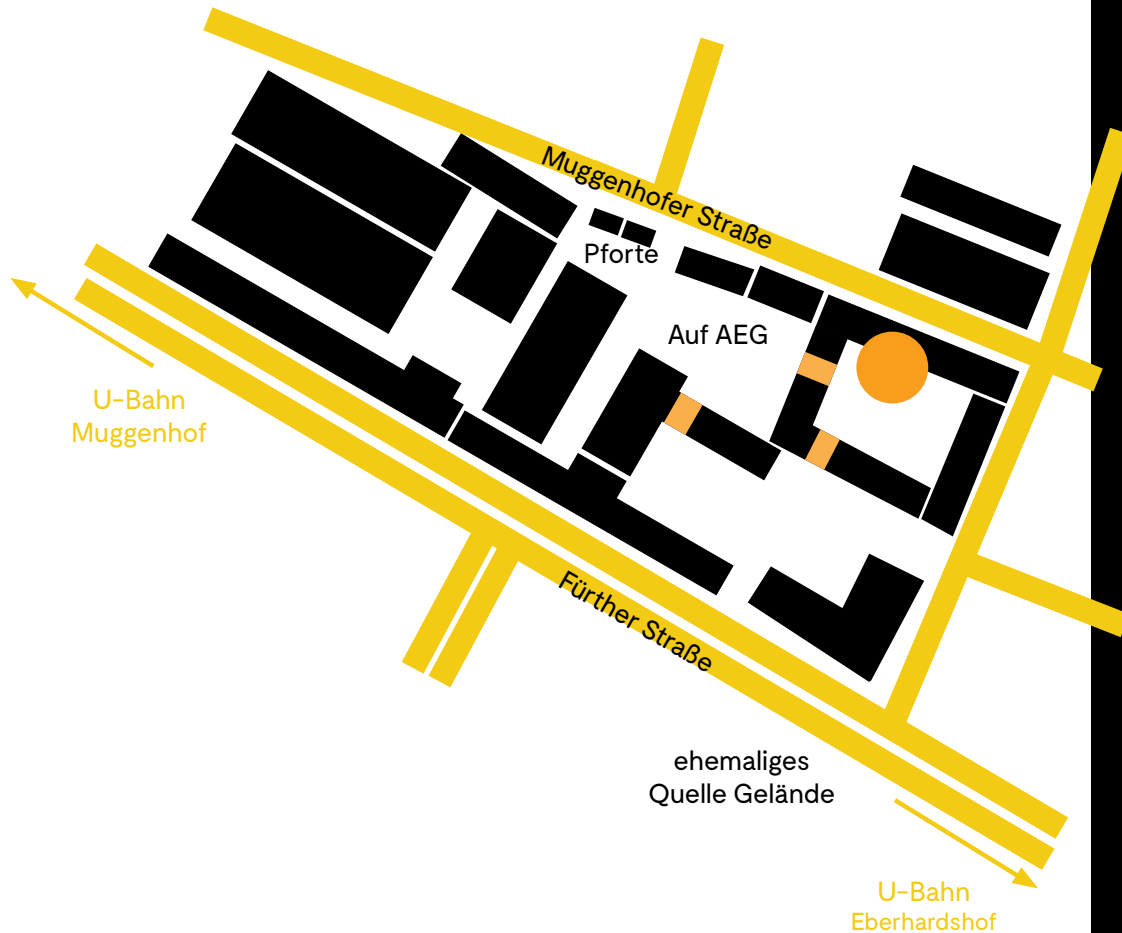

Kulturwerkstatt Auf AEG
→ Saal → Labor → Foyer
Fürther Str. 244 d
90429 Nürnberg

E-Werk Erlangen
→ Clubbühne → Kino
Fuchsenwiese 1
91054 Erlangen

Markgrafentheater Erlangen
→ Foyercafé
Theaterplatz 2
91054 Erlangen

Desi
→ Bar und Saal
Brückenstraße 23
90419 Nürnberg

Staatstheater Nürnberg
→ Opernhaus
Richard-Wagner-Platz 2-10
90443 Nürnberg

U-Bahn
Muggenhof

Muggenhofer Straße

Pforte

Auf AEG

Fürther Straße

ehemaliges
Quelle Gelände

U-Bahn
Eberhardshof