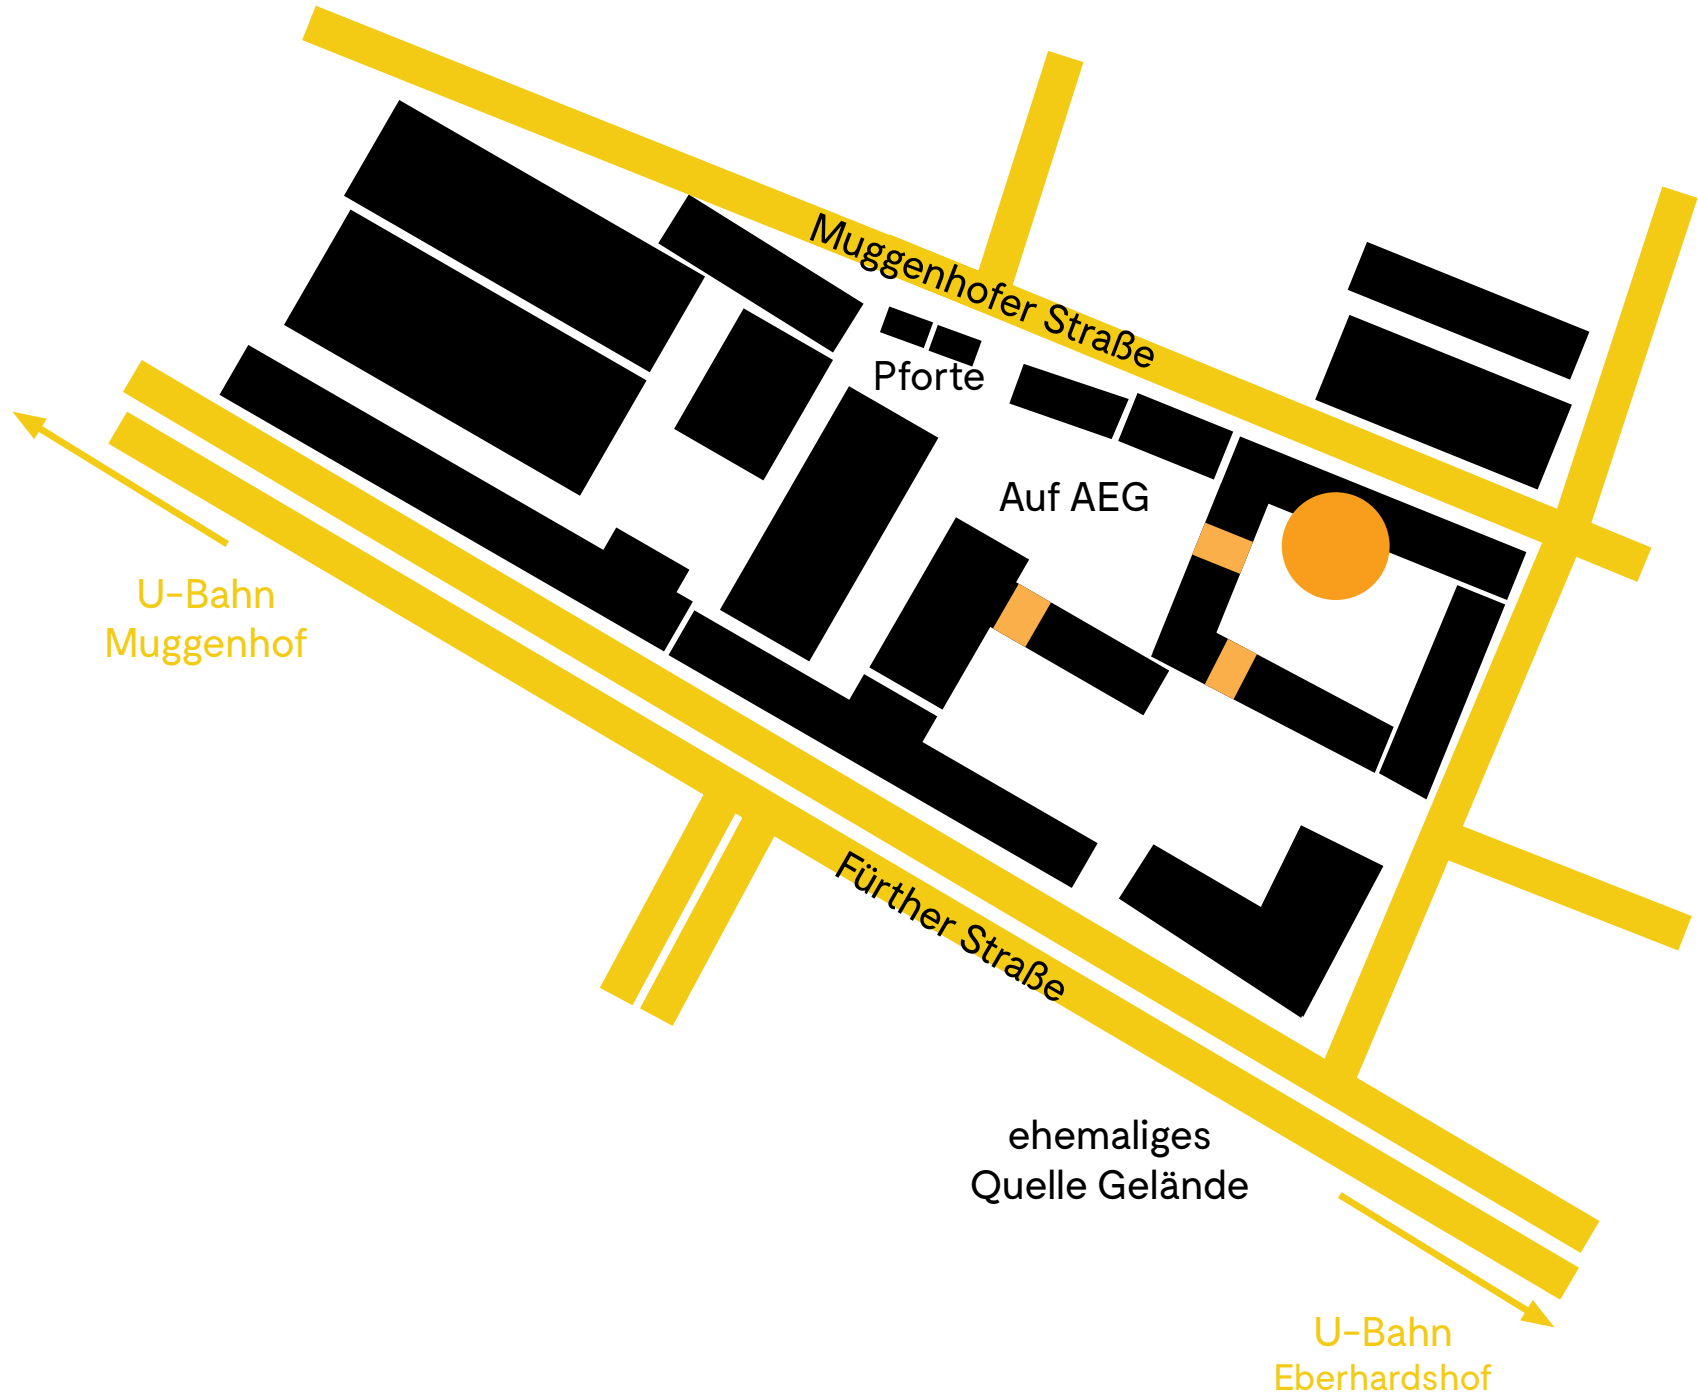

Kulturwerkstatt Auf AEG
→ Saal → Labor → Foyer
Fürther Str. 244 d
90429 Nürnberg

E-Werk Erlangen
→ Clubbühne → Kino
Fuchsenwiese 1
91054 Erlangen

Markgrafentheater Erlangen
→ Foyercafé
Theaterplatz 2
91054 Erlangen

Desi
→ Bar und Saal
Brückenstraße 23
90419 Nürnberg

Staatstheater Nürnberg
→ Opernhaus
Richard-Wagner-Platz 2-10
90443 Nürnberg

U-Bahn
Muggenhof

Muggenhofer Straße

Pforte

Auf AEG

Fürther Straße

ehemaliges
Quelle Gelände

U-Bahn
Eberhardshof